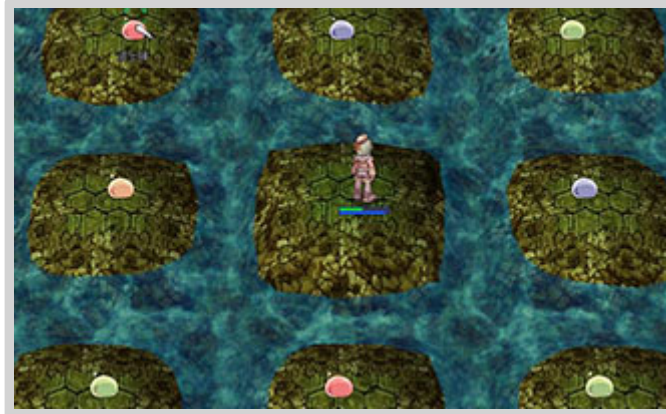

教官位置

術課考官提耶德魯

4. 點擊聊天室，等到考場可用時便會開始測試。考場是一個九宮格，外圍八格每次會出現波利外形的魔物，考生必需在數秒內找出並擊倒**名字是波利**的魔

物，總共有20題，15分合格。通過後會被傳送到下一個考場。

 由於波利位置只有固定8種，按此看快速找尋的方法▼

仙境全書

最新消息

素質介紹

屬性體型

異常狀態

轉職任務

技能配點

卡片效果

寵物資料

世界地圖

推介網站