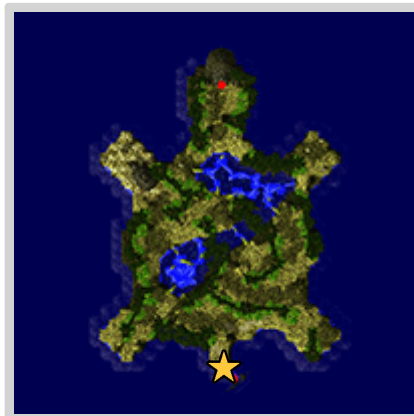

仙境全書

遊俠轉職

最新消息

素質介紹

屬性體型

異常狀態

轉職任務

技能配點

卡片效果

寵物資料

世界地圖

推介網站

1. 前置條件 - Base Lv. 99
   - 神射手 Job Lv. 50 或以上
2. 所需物品 - 無

💡 轉職後不會補償失去的技能點數，所以強烈建議把Job Lv.練滿至70。

1. 到**烏龜島**，與碼頭旁**生存教官瑞斯可**對話，選擇「我是來轉職遊俠」，然後會被傳回**艾爾貝塔**。(…)

💡 前往烏龜島的方法請按此參看。

教官位置