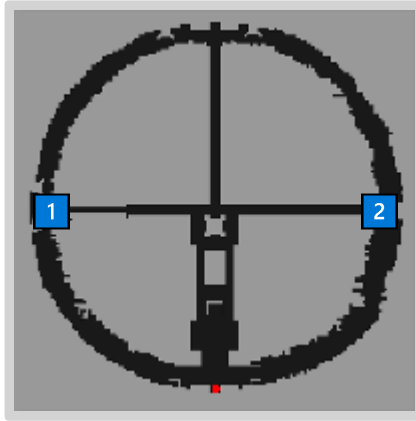

💡 這地圖只有**迪靡克**，但它們會遠距離攻擊，在數量多時亦不易對付，建議準備足夠補品，而且在每次對話前把附近的魔物清除一下。

鬼火位置

鬼火

4. 順序站在地圖左方和右方的踏板，每次會自動觸發對話並扣除一定比例的HP。

仙境全書

最新消息

素質介紹

屬性體型

異常狀態

轉職任務

技能配點

卡片效果

寵物資料

世界地圖

推介網站

踏板位置

踏板

5. 走到最右方石壁的稍下處，會自動觸發對話。

真理之門位置

真理之門(?)

6. 站在下方的踏板，會自動觸發對話。然後回去與地圖上方的**鬼火**對話。

踏板位置

7. 最後回到**朱諾**與**蔡宜辛**回報就完成轉職了，同時得到**專業髮箍**和**青蘋果戒**作禮物。

魔導戰甲