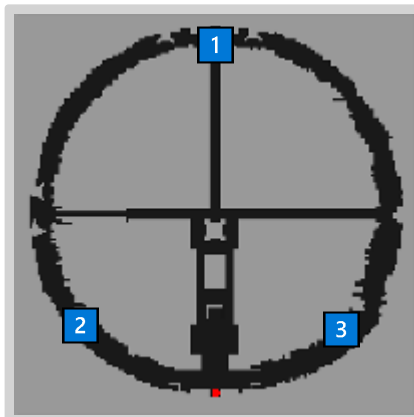

💡 這地圖只有**迪靡克**，但它們會遠距離攻擊，在數量多時亦不易對付，建議準備足夠補品，而且在每次對話前把附近的魔物清除一下。

鬼火位置

鬼火

4. 順序站在地圖左方和右方的踏板，每次會自動觸發對話並扣除一定比例的HP。

仙境全書

最新消息

素質介紹

屬性體型